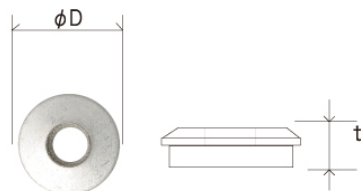

## ボンデッドワッシャー 亜鉛メッキ (EPDM : グレーゴム)

サイズ	袋入数	φD	t
5mm 用	1,000	14.0	3.0
6mm 用	500	16.0	3.0

## ボンデッドワッシャー SUS304 (EPDM : グレーゴム)

サイズ	袋入数	φD	t
5mm 用	1,000	14.0	3.0
6mm 用	500	16.0	3.0