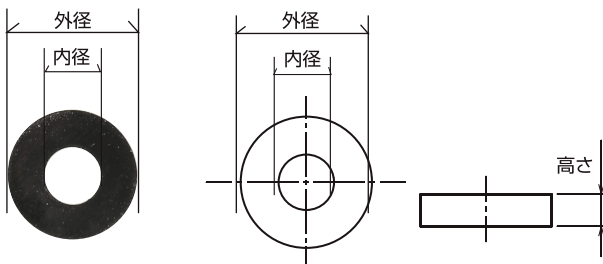

ボンデッドワッシャー

OTHER ITEMS

座金とゴムが一体化されたパッキンです。耐候性、耐水性、耐寒性に優れております。
鉄製とステンレス製がありゴムはグレー色です。

仕様 【材質：鉄 亜鉛鍍金 / SUS304 EPDM : グレーゴム】

鉄 / 亜鉛鍍金 製品寸法 (mm)

サイズ	品番	袋入数	外径	内径	高さ
5mm 用	BS5	1,000	14.0	5.4	3.0
6mm 用	BS6	500	16.0	6.8	3.0

SUS304 製品寸法 (mm)

サイズ	品番	袋入数	外径	内径	高さ
5mm 用	BSS5	1,000	14.0	5.4	3.0
6mm 用	BSS6	500	16.0	6.8	3.0

ゴムパッキン

OTHER ITEMS

止水用の色ゴムパッキン。

仕様 【材質：EPDM 黒ゴム / グレーゴム】

黒ゴム 製品寸法 (mm)

サイズ	品番	袋入数	外径	内径	高さ
4mm 用	G4B	1,000	8.0	3.8	1.5
5mm 用	G5B	1,000	11.0	4.5	2.5
6mm 用	G6B	1,000	13.0	5.75	3.2

グレーゴム 製品寸法 (mm)

サイズ	品番	袋入数	外径	内径	高さ
4mm 用	G4G	1,000	8.0	3.8	1.5
5mm 用	G5G	1,000	11.0	4.5	2.5
6mm 用	G6G	1,000	13.0	5.75	3.2

その他

ボンデッドワッシャー / ゴムパッキン