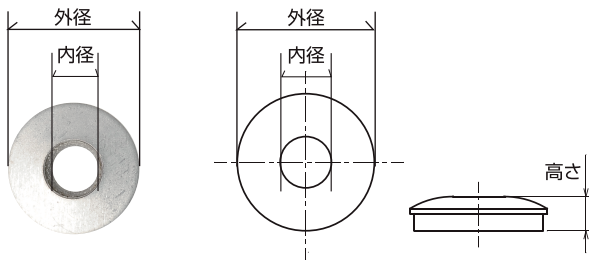

ボンデッドワッシャー

OTHER ITEMS

座金とゴムが一体化されたパッキンです。耐候性、耐水性、耐寒性に優れております。
鉄製とステンレス製がありゴムはグレー色です。

仕様 【材質：鉄 亜鉛鍍金 / SUS304 EPDM : グレーゴム】

鉄 / 亜鉛鍍金 製品寸法 (mm)

サイズ	品番	袋入数	外径	内径	高さ
5mm 用	BS5	1,000	14.0	5.4	3.0
6mm 用	BS6	500	16.0	6.8	3.0

SUS304 製品寸法 (mm)

サイズ	品番	袋入数	外径	内径	高さ
5mm 用	BSS5	1,000	14.0	5.4	3.0
6mm 用	BSS6	500	16.0	6.8	3.0

ゴムパッキン

OTHER ITEMS

止水用の色ゴムパッキン。

仕様 【材質：EPDM 黒ゴム / グレーゴム】

黒ゴム 製品寸法 (mm)

サイズ	品番	袋入数	外径	内径	高さ
4mm 用	G4B	1,000	8.0	3.8	1.5
5mm 用	G5B	1,000	11.0	4.5	2.5
6mm 用	G6B	1,000	13.0	5.75	3.2

グレーゴム 製品寸法 (mm)

サイズ	品番	袋入数	外径	内径	高さ
4mm 用	G4G	1,000	8.0	3.8	1.5
5mm 用	G5G	1,000	11.0	4.5	2.5
6mm 用	G6G	1,000	13.0	5.75	3.2

その他

ボンデッドワッシャー / ゴムパッキン